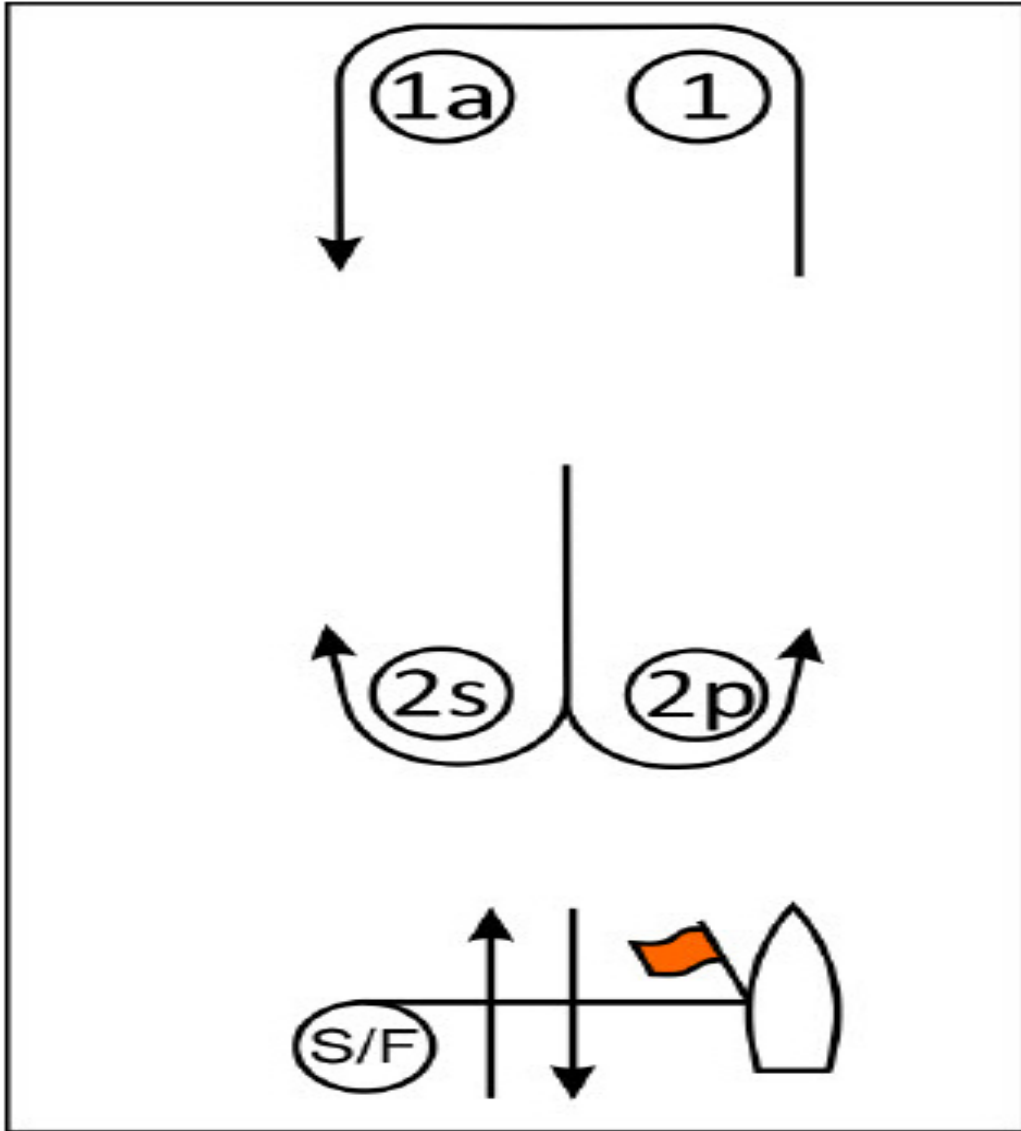

Rüzgar Altı Rüzgar Üstü Rota

Rüzgar

Rota Tanımı

Start - #1 - #1a - 2 S/P - #1 - #1a - Finiş
(Kapı Hariç Şamadıralar İskelede/Finişte Sancakta)

Yaklaşık Mesafe ~6nm

Hedef Zaman	55 - 65 dakika arası
Azami Zaman Limiti	90 dakika

Rotalar için verilen mesafeler sadece fikir vermek için olup, bağlayıcı değildir ve düzeltme/protesto nedeni olamaz.